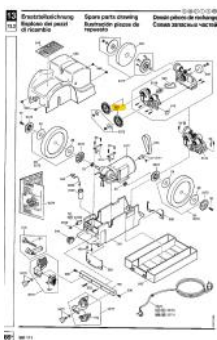

Abziehscheiben Dick SM 111 T.
251

095085
Lager: 3,00 St
je 1,000 St

80,00 € pro St
Preis vorher 104,00€