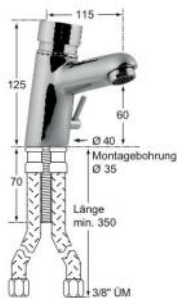

KNAUSS Selbstschlussventil PONG mit Temperaturwahlhebel

208180
Lager: 1,00 St
je 1,000 St

105,00 € pro St